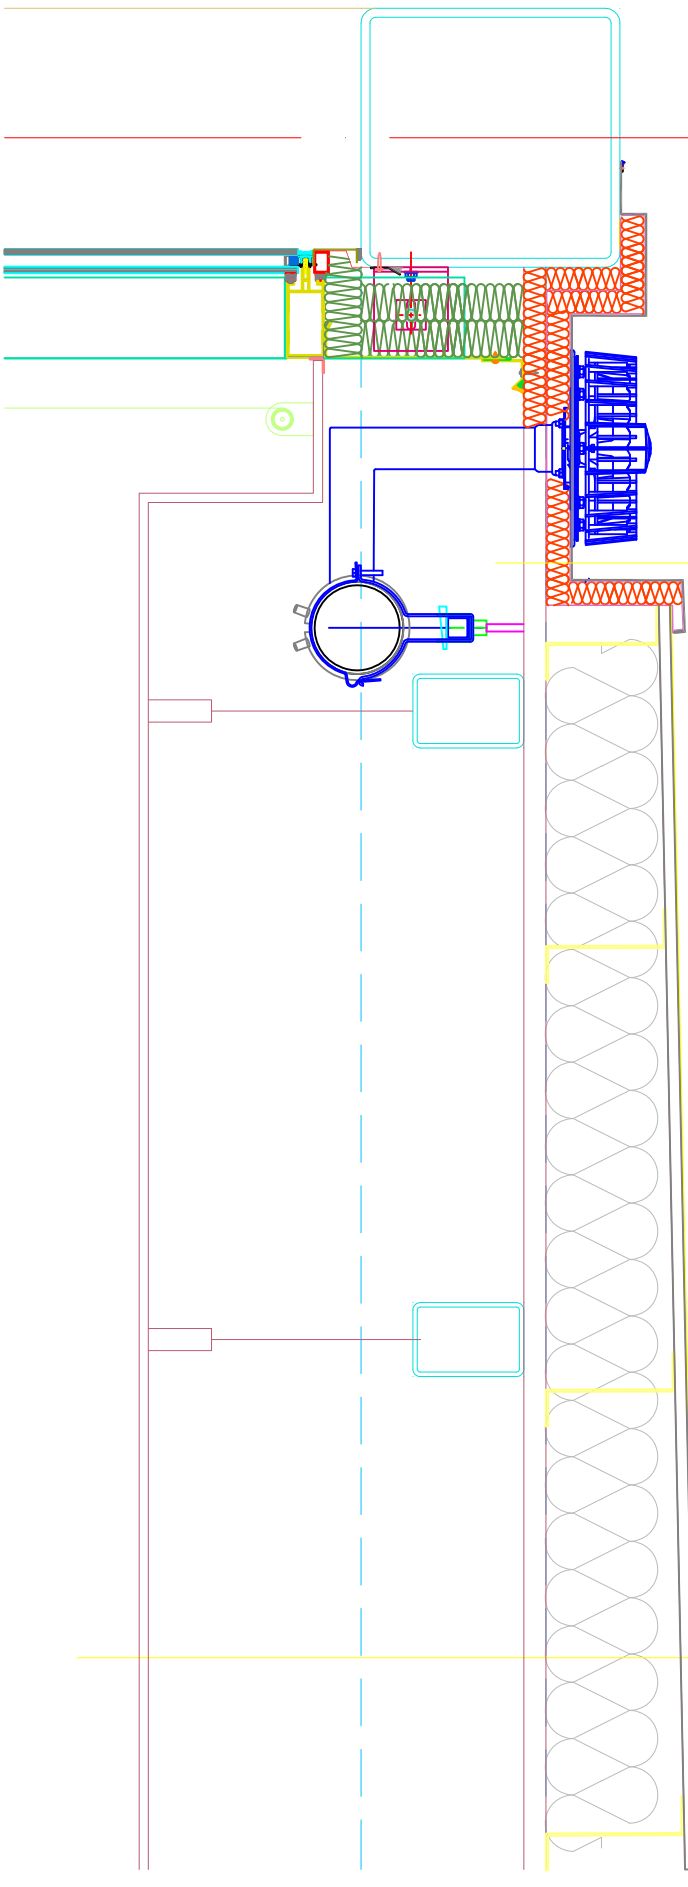

SÜRME MEMBRAN (uv dayanımlı)
GALVANİZ DERE (Özel formlu) 2,5 mm
TAŞYÜNÜ 50mm kalınlık 70 yoğunluk
GALVANİZ DERE (Özel formlu) 2,5 mm
TRAPEZ LEVHA 27/200 FORMLU

PVC membran
TAŞYÜNÜ 150 mm kalınlık/150 yoğunluk
OSB 3
Z PROFİL
BUHAR KESİCİ
TRAPEZ LEVHA 27 mm
TALİ KİRİŞ 100x150
ALÇIPAN ASMA TAVAN